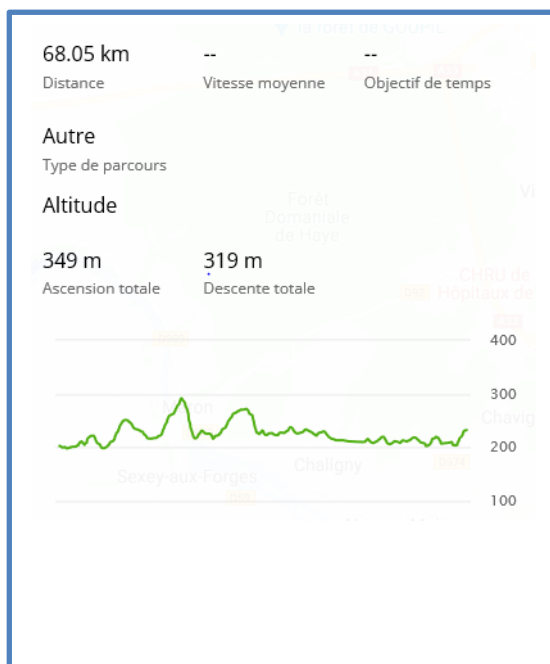

9ème défi vélo Bruno Kohlhuber Nancy 2022

Afin de clôturer le 9ème Défi vélo Bruno Kohlhuber et de rouler une étape tous ensemble et de renforcer la cohésion, nous vous proposons une dernière étape d'environ 70 km en version « rando » dans la banlieue Nancéenne.

Cette dernière étape prendra son départ à 11h précise de la Place Stanislas à Nancy en direction d'Haraucourt pour une première pause ravitaillement de 30 min maxi à la « Maison du Sel ». Puis nous reprendrons la route en direction de Lunéville où un second ravitaillement est prévu dans les jardins du Château. Puis s'en suivra un dernier ravitaillement au musée de la brasserie de Saint Nicolas de Port. Une arrivée collective s'effectuera au parc des expositions à Nancy, sur le site du Congrès.

Cette arrivée clôturera le 9ème Défi vélo Bruno Kohlhuber et sera donc contrôlée par les juges de la CFCSPF. La remise des prix s'effectuera dans la foulée.

Quelques conseils :

Une arrivée sur la cité Nancéenne le jeudi 22 septembre est préférable.

- Le rendez-vous pour le départ est fixé à 10h30 maxi pour un départ à 11h dernier délai.
- Nous serons escortés par des motards
- La vitesse du peloton sera régulée avec une moyenne comprise entre 25 et 27 km/h
- L'idée est de partager un moment tous ensemble lors de la pratique de notre passion
- Le dossier d'inscription au 9ème défi vélo Bruno Kohlhuber Nancy 2022 est en cours de rédaction