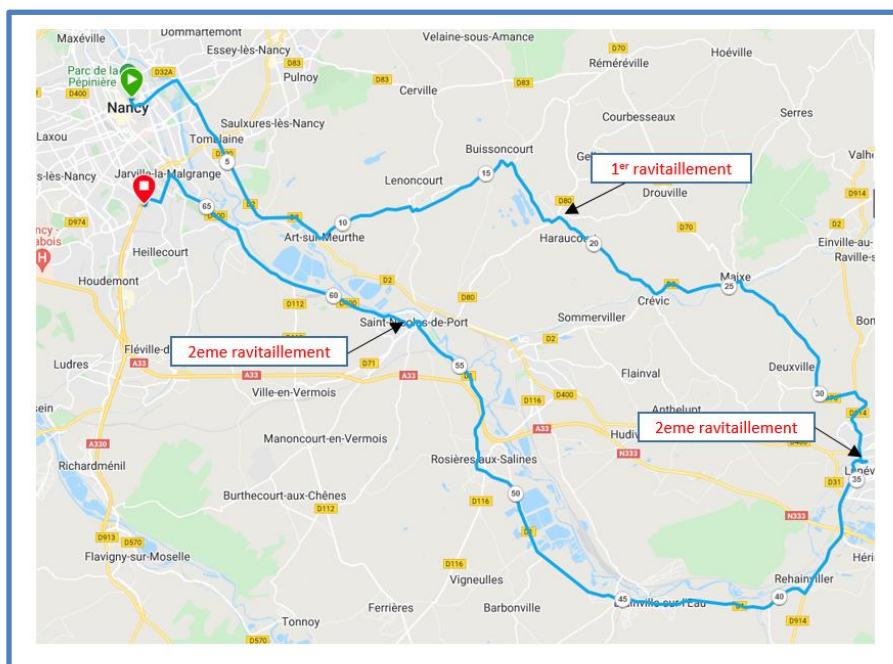

9ème défi vélo Bruno Kohlhuber Nancy 2022

Afin de clôturer le 9ème Défi vélo Bruno Kohlhuber et de rouler une étape tous ensemble et de renforcer la cohésion, nous vous proposons une dernière étape d'environ 70 km en version « rando » dans la banlieue Nancéenne.

Cette dernière étape prendra son départ à 11h précise de la Place Stanislas à Nancy en direction d'Haraucourt pour une première pause ravitaillement de 30 min maxi à la « Maison du Sel ». Puis nous reprendrons la route en direction de Lunéville où un second ravitaillement est prévu dans les jardins du Château. Puis s'en suivra un dernier ravitaillement au musée de la brasserie de Saint Nicolas de Port. Une arrivée collective s'effectuera au parc des expositions à Nancy, sur le site du Congrès.

Cette arrivée clôturera le 9ème Défi vélo Bruno Kohlhuber et sera donc contrôlée par les juges de la CFCSPF. La remise des prix s'effectuera dans la foulée.

Quelques conseils :

Une arrivée sur la cité Nancéenne le jeudi 22 septembre est préférable.

- Le rendez-vous pour le départ est fixé à 10h30 maxi pour un départ à 11h dernier délai.
- Nous serons escortés par des motards
- La vitesse du peloton sera régulée avec une moyenne comprise entre 25 et 27 km/h
- L'idée est de partager un moment tous ensemble lors de la pratique de notre passion
- Le dossier d'inscription au 9ème défi vélo Bruno Kohlhuber Nancy 2022 est en cours de rédaction